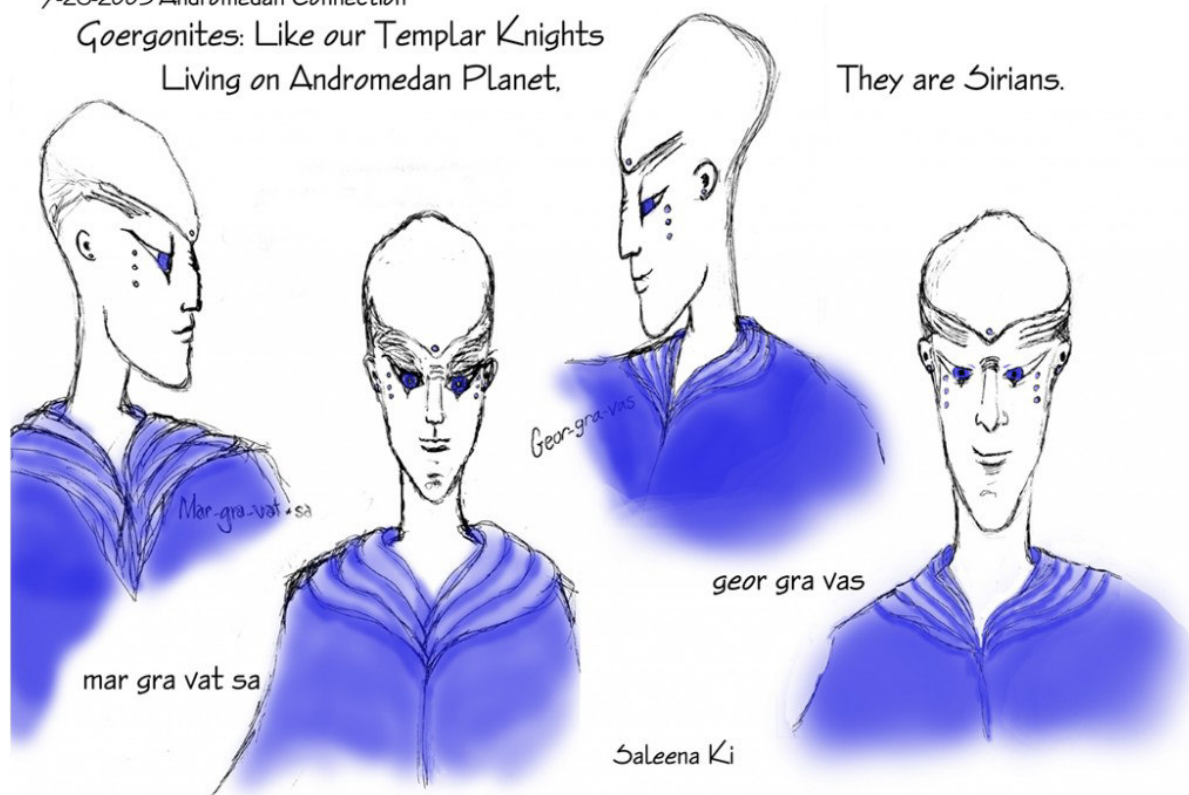

Jací jsou mimozemšťané

7-26-2005 Andromedan Connection

Goergonites: Like our Templar Knights
Living on Andromedan Planet,

They are Sirians.

Androméd'ané

Nejsou hmotní, existují jen v duchovní podobě, jako velmi stará, úžasná andělská rasa, žijící v Galaxii Andromedy. Jsou duchovní silou pod vedením Aštara a jejich představitelé stojí v pozadí Plejád'anů, stejně jako za lidskou rasou v procesu evoluce. Jsou také hybnou silou jedné z větví opačného vývoje - rasy Cygnusianů - mírumilovných obojživelníků, kteří přišli z planet ze souhvězdí Labutě (Cygnus). Cílem galaxie v Andromedě je přispět k rozvoji stávajících planet v naší Galaxii, jako makrokosmický příklad toho, jak civilizace Plejád pomáhá ve vývoji naší pozemské civilizaci.

Arkturiáni

Arkturiáni jsou také duchovní rasou, která žije ve vesmíru v realitě čisté lásky. Zdá se, že jsou jakýmsi portálem, přes který prochází "vysoké" energie našeho vesmíru. Jsou členy Konfederace humanoidů. Existuje také jiná rasa humanoidních mimozemšťanů, s vysoce rozvinutou duchovní podstatou, která, jak se zdá, si je vědoma situace na Zemi a činí proto několik možných opatření. Pocházejí od hvězd Arcturus a Vega.